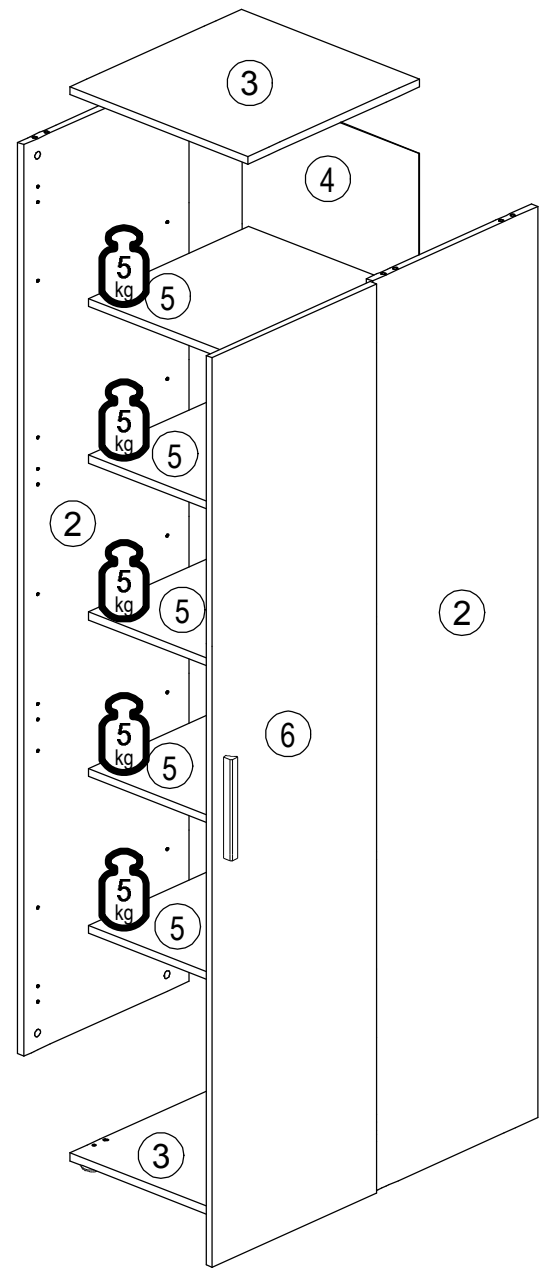

SK NÁVOD NA MONTÁŽ
 CZ MONTÁŽNÍ NÁVOD
 HU SZERELÉSI UTASÍTÁS
 DE MONTAGEANLEITUNG

DUNAJ TYP 3

	450	mm
	1908	
	470	

	 60 min		 PZ 2	 ≤ 0,5 kg	 3m
--	------------	--	----------	--------------	--------

ID	ID			
12681	2	1860*449*16	2x	1/2
12688	3	450*467*16	2x	2/2
12684	4	1886*446*2,5	1x	1/2
12689	5	416*435*16	5x	2/2
12690	6	1856*446*16	1x	1/2

 Ø3,5*16	 Ø8*30	 Ø8*30	 Ø8*30	 Ø8*30	 Ø44x15	 Ø1,2x20	 Ø3,5x15	 Ø4x25	
A 2x	B 8x	C 8x	D 8x	E 20x	F 4x	G 75x	H 8x	J 4x	K 1x
 Ø4x70	 Ø8								
L 1x	M 1x	N 2x	P 2x	Q 8x	R 4x	S 4x			

--	--	--	--	--	--	--	--	--	--